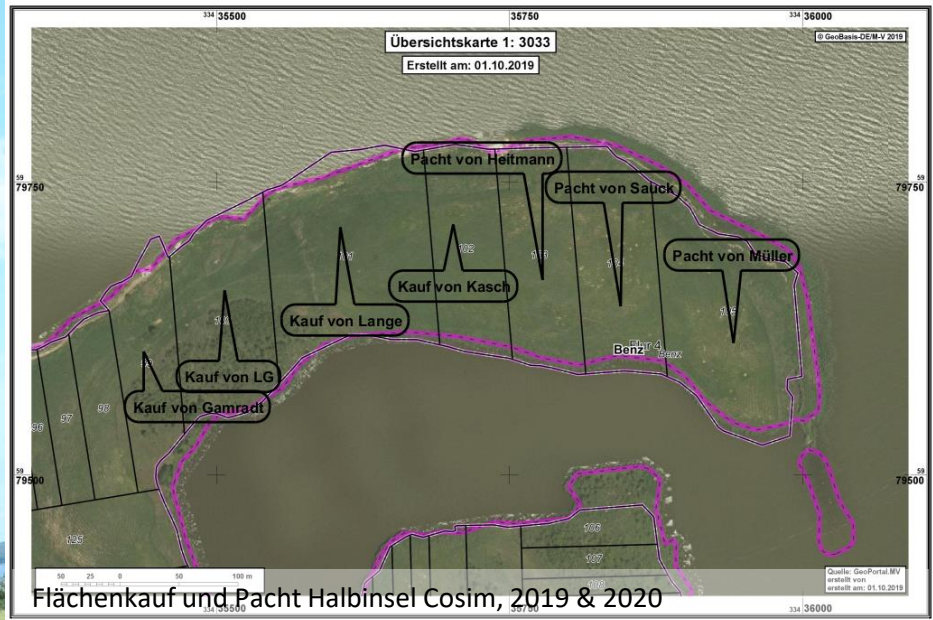

EU LIFE Limicodra – Projektgebiete

Luftbild © AESA aerial

Luftbild © AESA aerial

Ergebnis Biotoptypenkartierung Halbinsel Cosim 2019

Flächenkauf und Pacht Halbinsel Cosim, 2019 & 2020

Mahd Störkulisse Schilf Halbinsel Cosim, 7,6 ha seit 2019

Mahdfläche Halbinsel Cosim, 7,6 ha seit 2019

Auftrieb Rinder, Halbinsel Cosim 2020, Foto: J. Espig

Maßnahmenumsetzung 2020, Halbinsel Cosim

Zauntrasse, Halbinsel Cosim 2020

Weidetor, Halbinsel Cosim 2020

Infotafel, Halbinsel Cosim 2020

Zaunrückbau Halbinsel Cosim mit Naturparken 2021

Zaunrückbau Halbinsel Cosim 2021

Fläche weiter optimieren und warten auf....