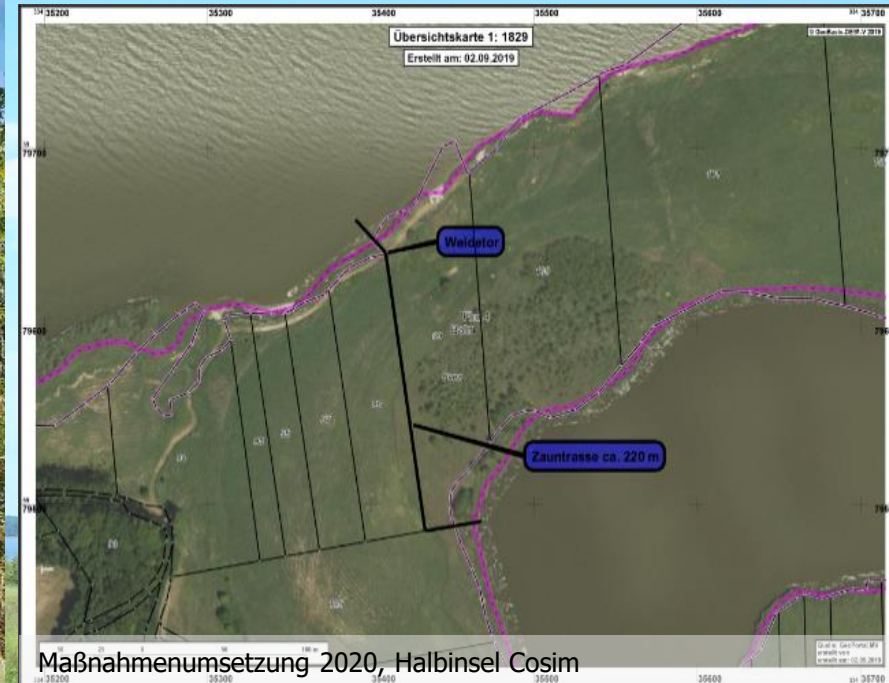

EU LIFE Limicodra – Projektgebiete

Luftbild © AESA aerial

Luftbild © AESA aerial

Ergebnis Biotoptypenkartierung Halbinsel Cosim 2019

Flächenkauf und Pacht Halbinsel Cosim, 2019 & 2020

Mahd Störkulisse Schilf Halbinsel Cosim, 7,6 ha seit 2019

Mahdfläche Halbinsel Cosim, 7,6 ha seit 2019

Auftrieb Rinder, Halbinsel Cosim 2020, Foto: J. Espig

Maßnahmenumsetzung 2020, Halbinsel Cosim

Zauntrasse, Halbinsel Cosim 2020

Weidetor, Halbinsel Cosim 2020

Infotafel, Halbinsel Cosim 2020

Zaunrückbau Halbinsel Cosim mit Naturparken 2021

Zaunrückbau Halbinsel Cosim 2021

Fläche weiter optimieren und warten auf....