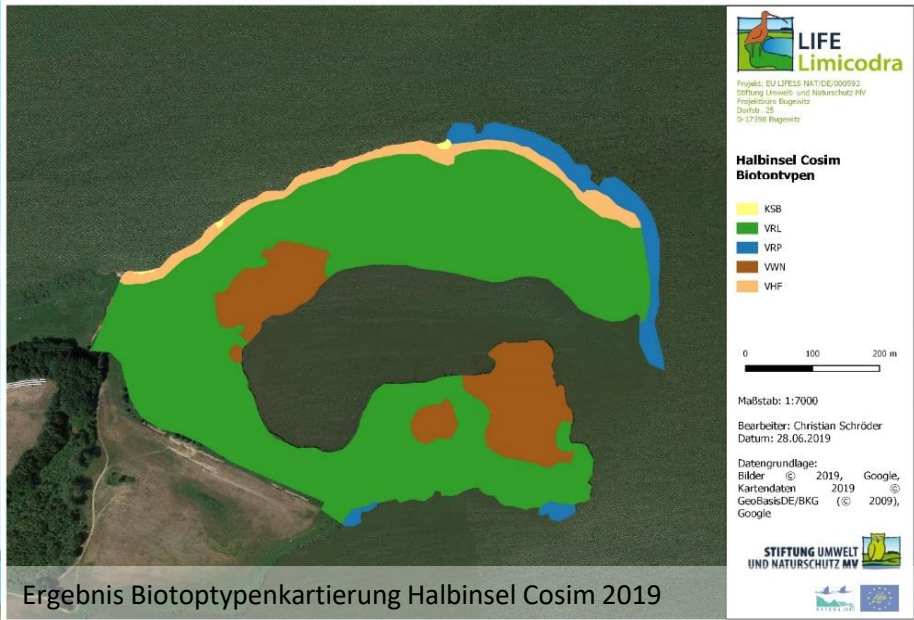

EU LIFE Limicodra – Projektgebiete

Luftbild © AESA aerial

Luftbild © AESA aerial

Ergebnis Biotoptypenkartierung Halbinsel Cosim 2019

Flächenkauf und Pacht Halbinsel Cosim, 2019 & 2020

Mahd Störkulisse Schilf Halbinsel Cosim, 7,6 ha seit 2019

Mahdfläche Halbinsel Cosim, 7,6 ha seit 2019

Auftrieb Rinder, Halbinsel Cosim 2020, Foto: J. Espig

Maßnahmenumsetzung 2020, Halbinsel Cosim

Zauntrasse, Halbinsel Cosim 2020

Weidetor, Halbinsel Cosim 2020

Infotafel, Halbinsel Cosim 2020